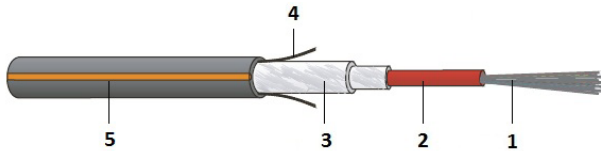

FO Outdoor ZGGT BL / A-DQ(ZN)B2Y

Basic Line
Euroklasse F_{ca}

centrale bundel met losse buis (loose tube), metaalvrij,
langswaterdicht, bescherming tegen knaagdieren

- 1 ≤ 24 vezels
- 2 Bundel met losse buis (loose tube)
- 3 Glasbewapening
- 4 Scheurdraad
- 5 HDPE mantel

Beschrijving

Metaalvrije glasvezelkabel, voor gebruik buiten, met een centrale bundel met losse buis (loose tube), met tot 24 vezels. Voor gebruik in kabelgoten en voor alle toepassingen met lage mechanische spanning (lage trekkracht, bijvoorbeeld). Metaalvrije bescherming tegen knaagdieren.